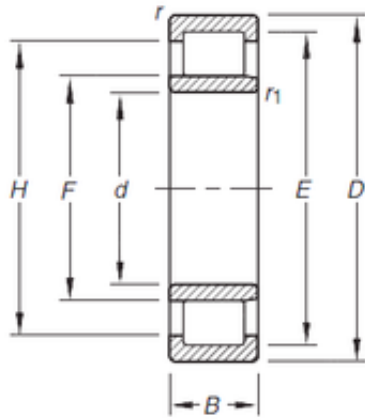

### 30 mm x 62 mm x 20 mm Timken NU2206E.TVP cylindrical roller bearings

Bearing No. NU2206E.TVP

Bore Diameter	30 mm
Outer Diameter	55,5 mm
d	30 mm
F	37,5 mm
D	62 mm
E	55,5 mm
B	20 mm
C	20 mm
r	0,6 mm
r1 max.	1 mm
H	52 mm
S	1,6 mm

NU2206E.TVP Bearing 2D drawings and 3D CAD models