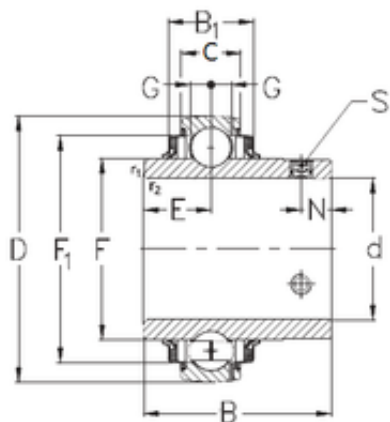

Bearing equipment manufacturing Co., Ltd

20 mm x 47 mm x 31 mm NKE GYE20-KRRB
deep groove ball bearings

Bearing No. GYE20-KRRB

Size	20x47x31 mm
Bore Diameter	20 mm
Outer Diameter	47 mm
Width	31 mm
d	20 mm
D	47 mm
B	31 mm
C	14 mm
f1	37,4 mm
B1	16,6 mm
E	12,7 mm
F	27,6 mm
G	3,7 mm
N	4,5 mm
S	2,5 mm
Weight	0,17 Kg
Basic dynamic load rating (C)	12,8 kN

GYE20-KRRB Bearing 2D drawings and 3D CAD models