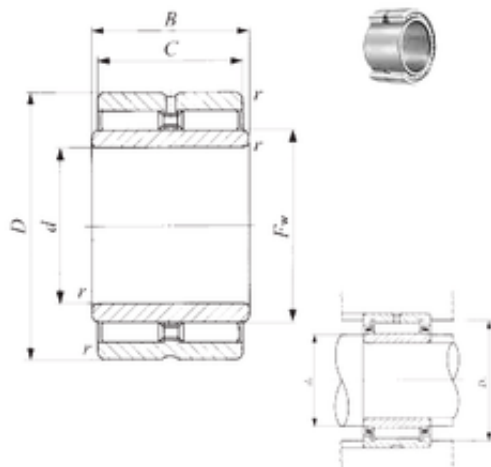

Bearing equipment manufacturing Co., Ltd

15 mm x 33 mm x 20,5 mm IKO GTRI 153320
needle roller bearings

Bearing No. GTRI 153320

Size	15x33x20.5 mm
Bore Diameter	15 mm
Outer Diameter	33 mm
Width	20,5 mm
d	15 mm
Fw	20 mm
D	33 mm
B	20,5 mm
C	20 mm
r min.	0,3 mm
da min.	17 mm
da max	19 mm
Da max.	31 mm
Weight	0,0905 Kg
Basic dynamic load rating (C)	29,2 kN
Basic static load rating (C0)	37,2 kN

GTRI 153320 Bearing 2D drawings and 3D CAD models