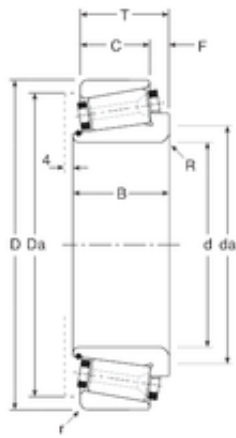

## Bearing equipment manufacturing Co., Ltd

139,7 mm x 215,9 mm x 51 mm Gamet  
200139X/ 200215X tapered roller bearings

Bearing No. 200139X/ 200215X

Size	139.7x215.9x47.62 mm
Bore Diameter	139,7 mm
Outer Diameter	215,9 mm
Width	47,62 mm
d	139,7 mm
D	215,9 mm
T	47,62 mm
B	51 mm
C	38,62 mm
r	3 mm
F	9 mm
R	2,5 mm
Da	195 mm
da	155 mm
Weight	6,4 Kg

200139X/ 200215X Bearing 2D drawings and 3D CAD models